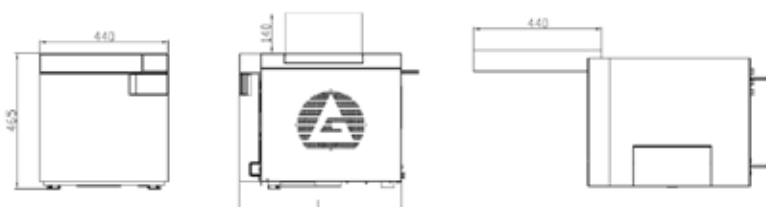

Solidny, łatwy w użyciu, elegancki, jest najnowszym produktem w rodzinie Galbiati, pierwszym włoskim przedsiębiorstwie produkującym unity stomatologiczne.

SPECYFIKACJA TECHNICZNA

- Zasilanie: AC 220V-230V, 50Hz
- Pobór mocy: 18L 1500VA, 23L 1700VA
- Materiał obudowy: stal nierdzewna (dla wyrobów medycznych)
- Maksymalne ciśnienie pracy: 2.5 bar Minimalne ciśnienie pracy: -0.9 bar
- Maksymalna temperatura: 145 °C
- Pojemność komory: 18L (Φ245×320mm) 23L (Φ245×450mm)
- Pojemność robocza: 18L (198×204×285) 23 L(198×204×385)
- Maksymalna waga wsadu : 18L (3.07kg/cm²) 23L (3.21kg/cm²)
- Ciśnienie/temperatura pracy: 1.10~1.30bar /121°C~122°C;
2.10~2.30bar / 134°C~135°C
- Pobór wody na cykl: 0.16L (min) 0.18L(max)

WYMIARY ZEWNĘTRZNE

Item	18L Model	23L Model
Wymiary - drzwi zamknięte	L615×465×440	VL715×465×440
Wymiary - drzwi otwarte	L1005×605×440	L1105×605×440

PANEL STEROWANIA

Prosty i intuicyjny

ZZBIORNIK WODY CZYSTEJ

Wykonany ze stali nierdzewnej, niezniszczalny

WYŚWIETLACZ

Wyświetlanie parametrów cyklu dla kontroli pracy w czasie rzeczywistym

KOMORA

4 piętrowy uchwyt na tacki aluminiowe, wygodny również do zestawów chirurgicznych